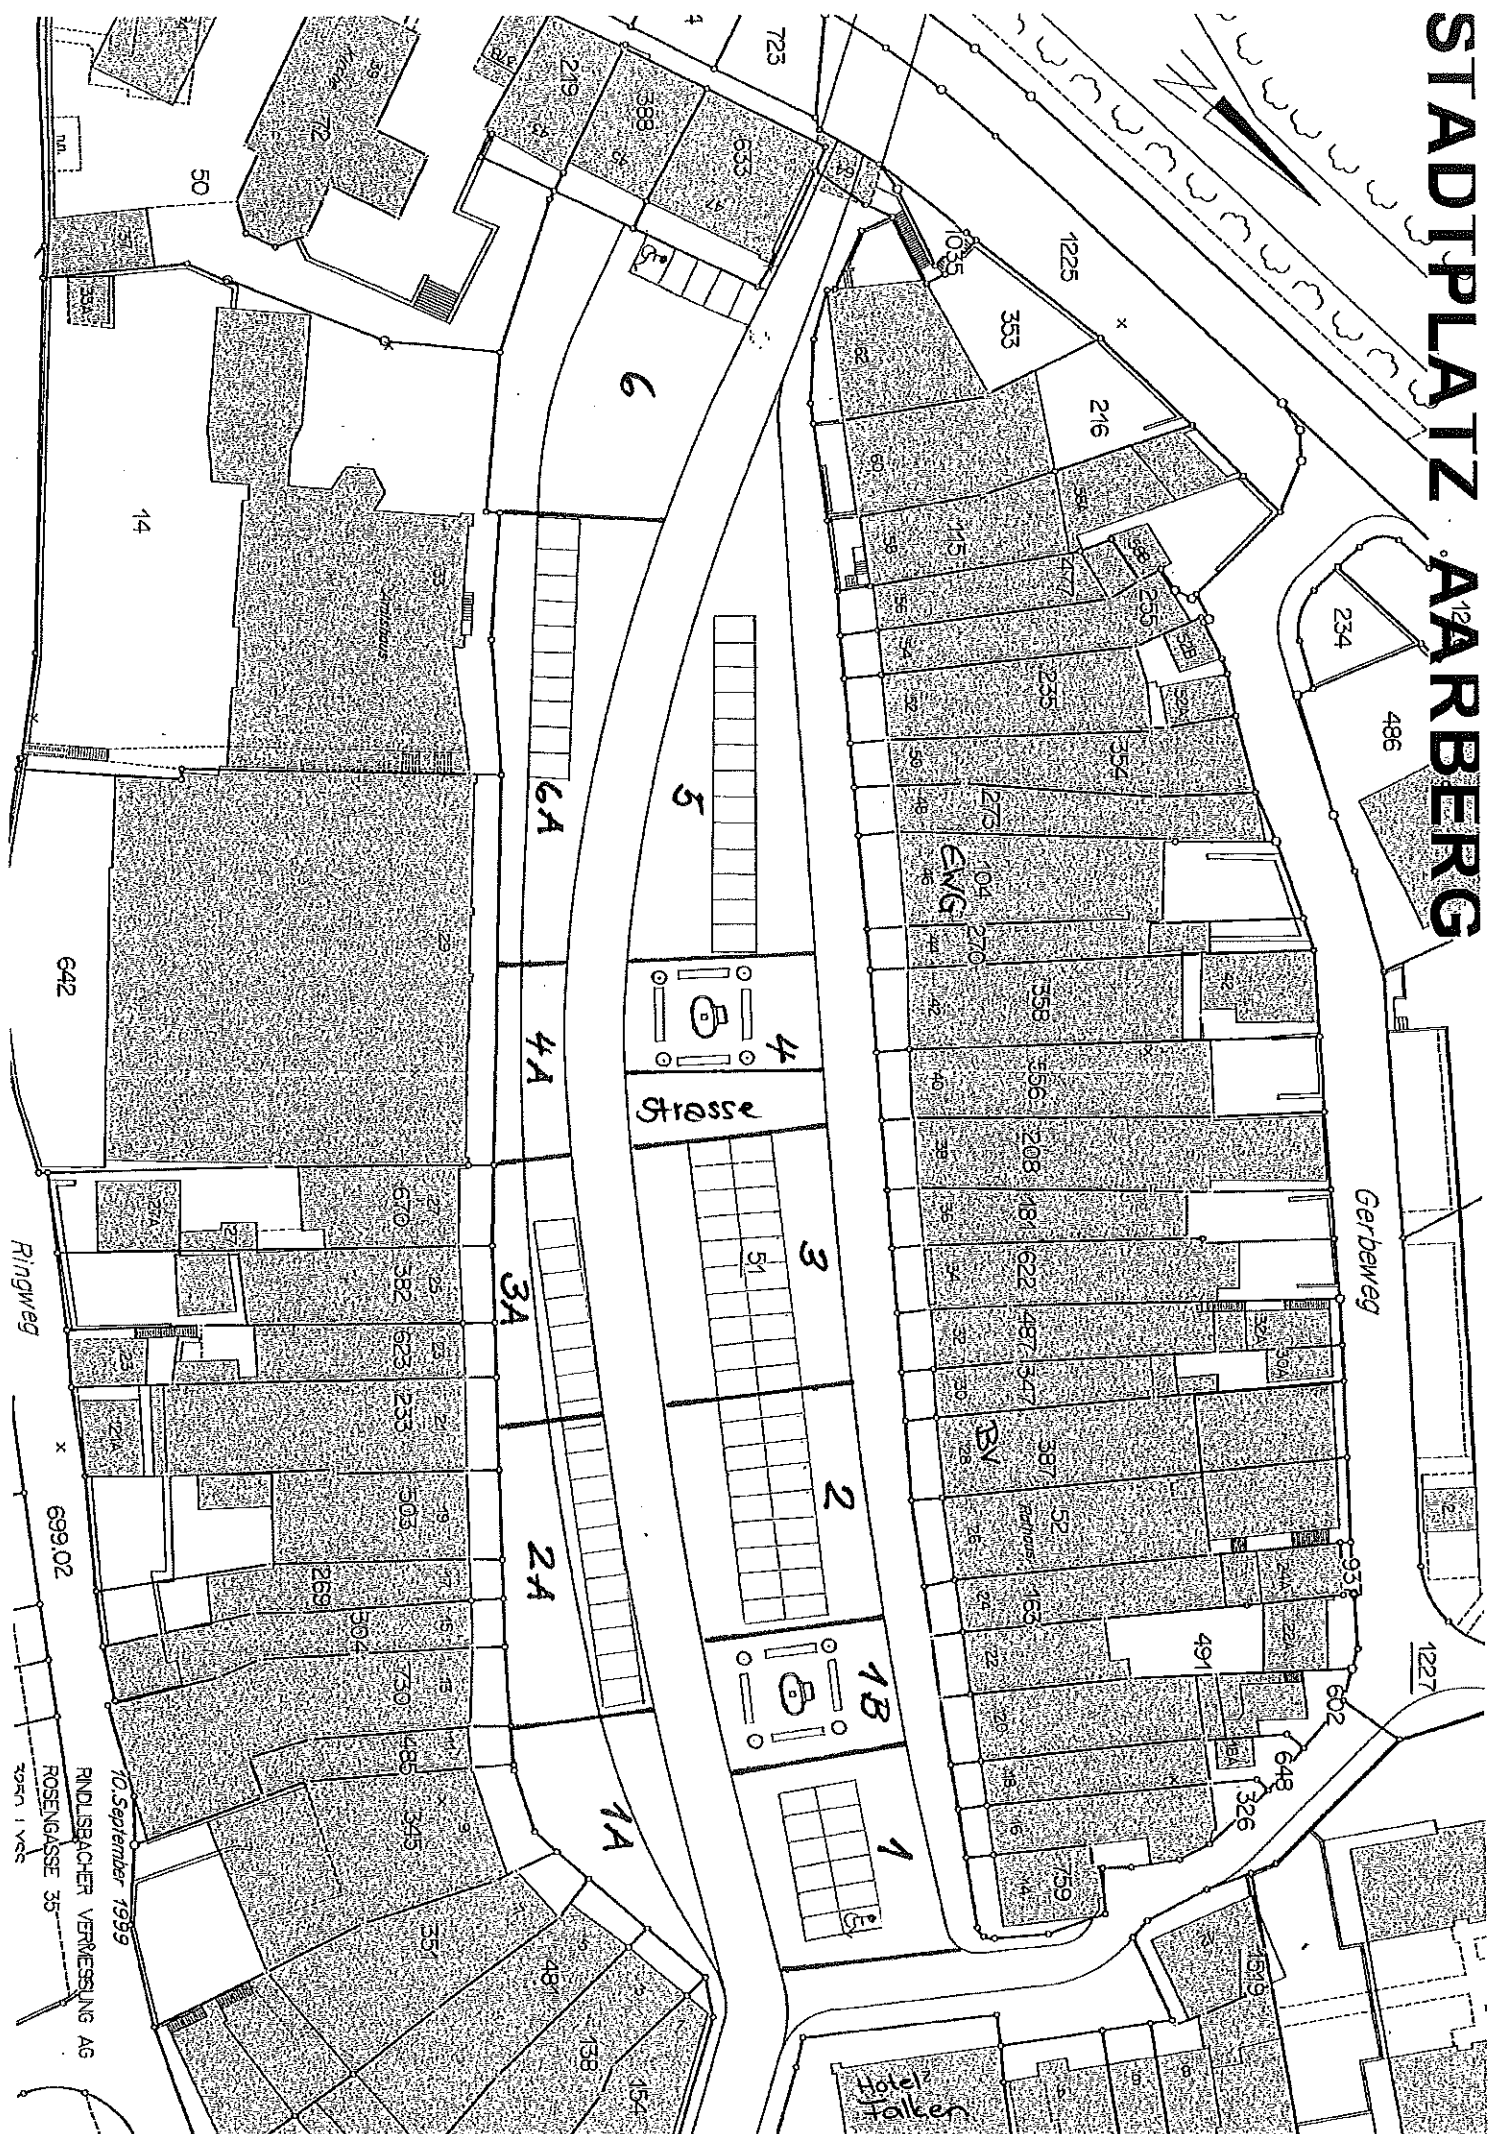

# STADTPLATZ AARBERG

10. September 1999  
INDUSTRIEACHER VERMESSUNG AG  
ROSENGASSE 35  
ZORN I VES